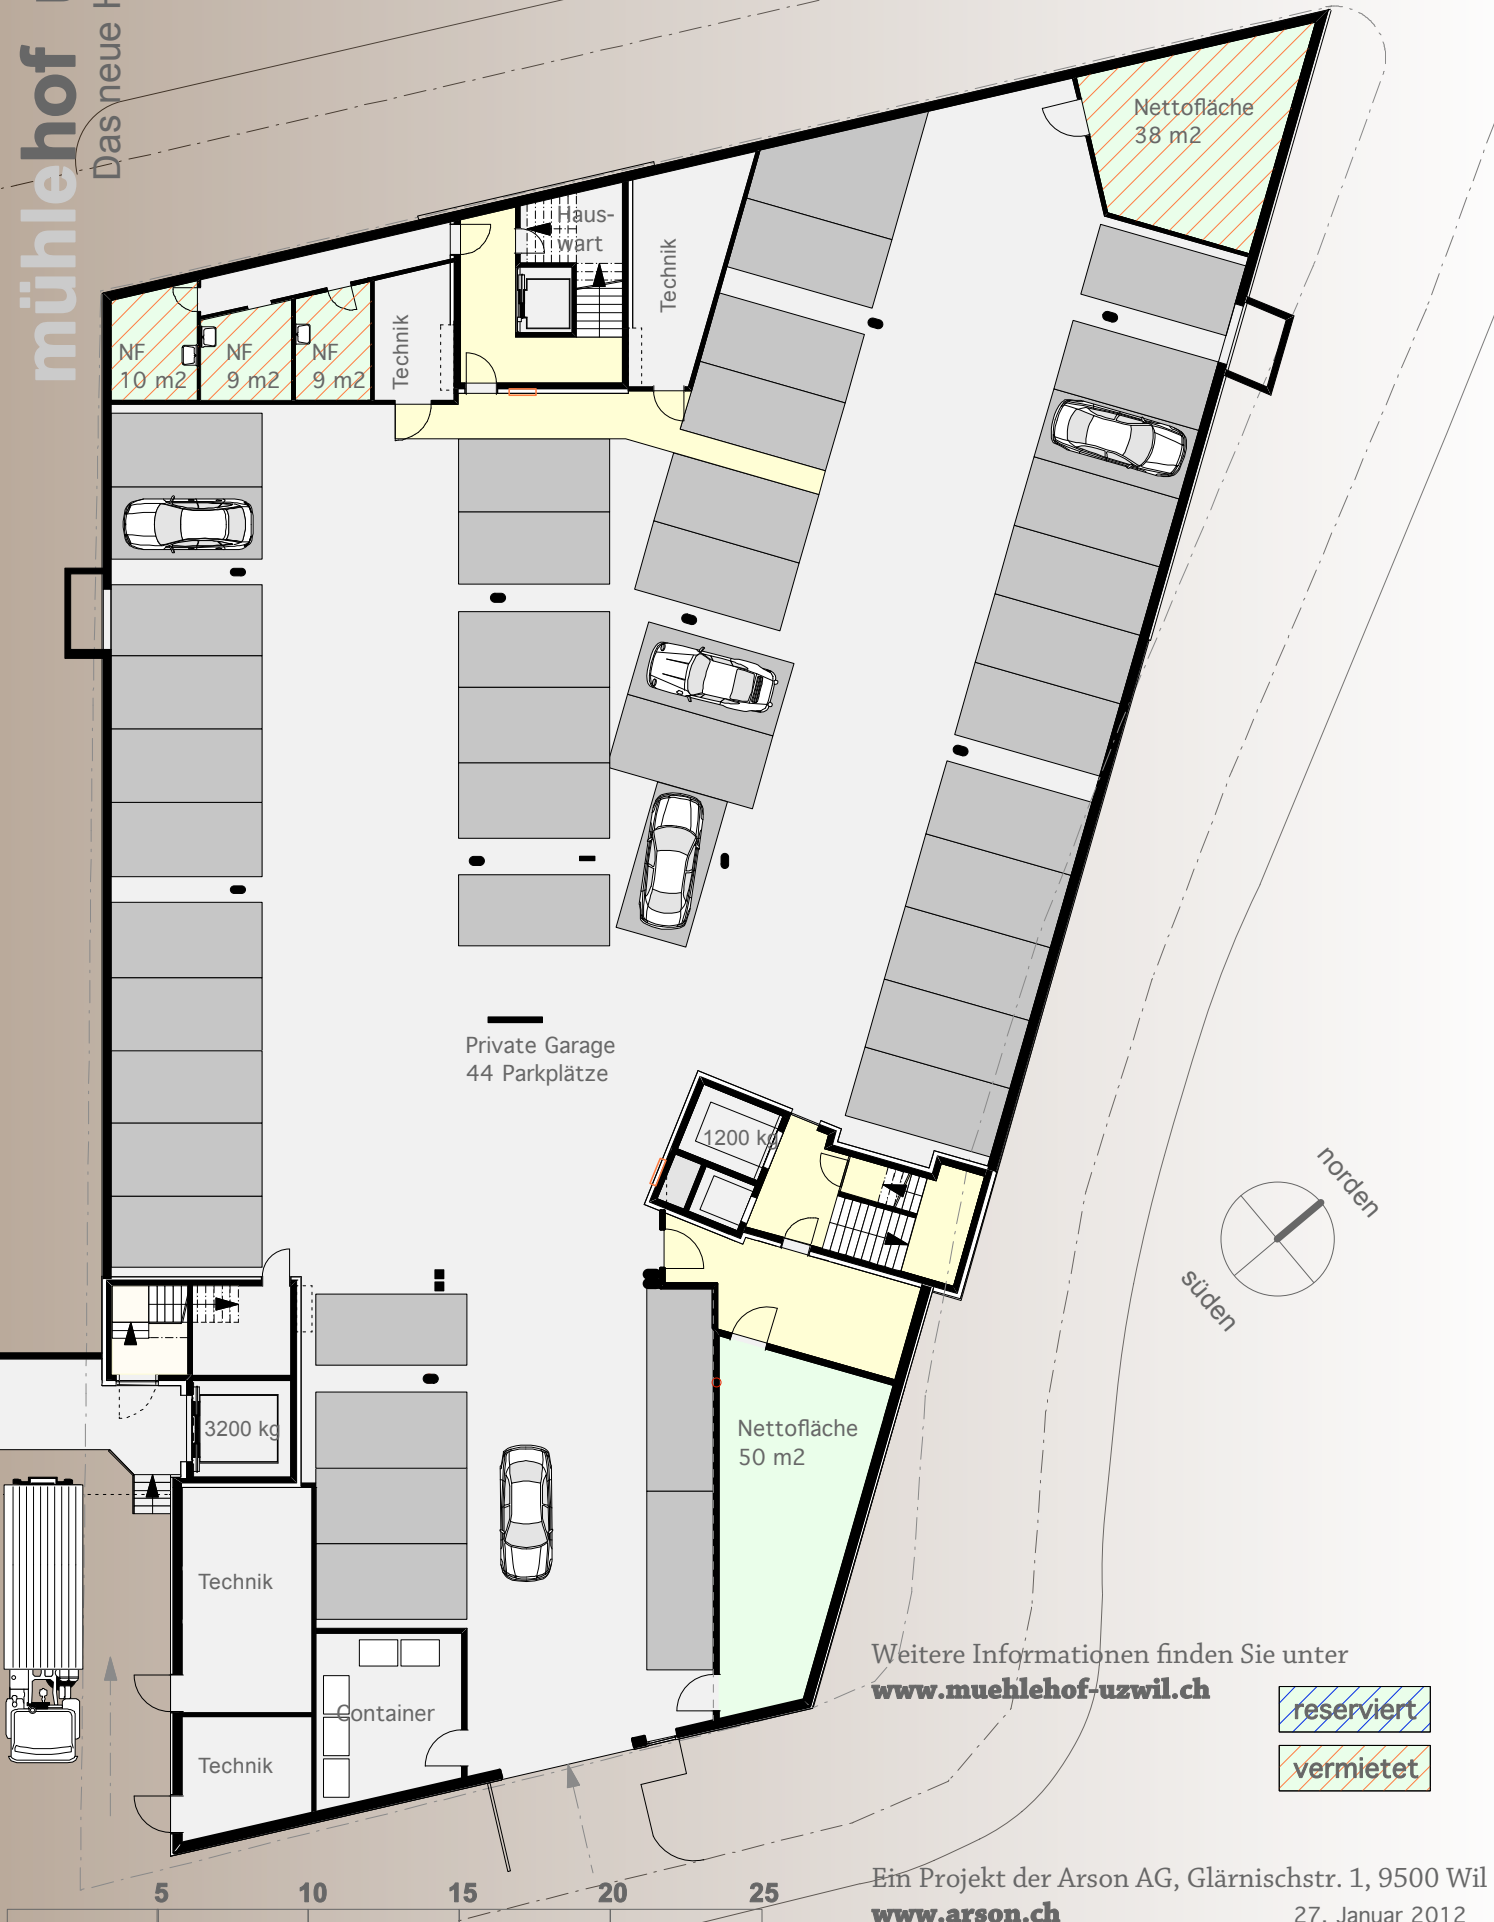

2. Untergeschoss

Mühlehof Uzwil, Bahnhofstrasse 82, 9240 Uzwil
Private Parkgarage
Anlieferung, Waren- und Abfallumschlag

Weitere Informationen finden Sie unter
www.muehlehof-uzwil.ch

reserviert

vermietet