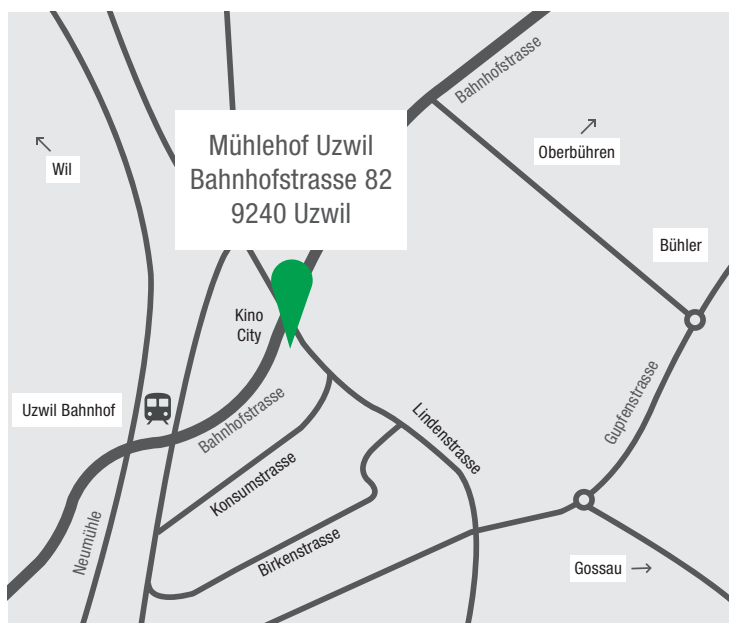

Auto

Über die Autobahn A1, Ausfahrt (Oberbüren, Uzwil), weiter auf der Gupfenstrasse, dann Bahnhofstrasse in Richtung Uzwil. Sie erreichen den Mühlehof nach ca. 2 km auf der linken Strassenseite.

Bus

Bushaltestelle direkt vor dem Haus, Haltestelle «Uzwil Mühlehof».